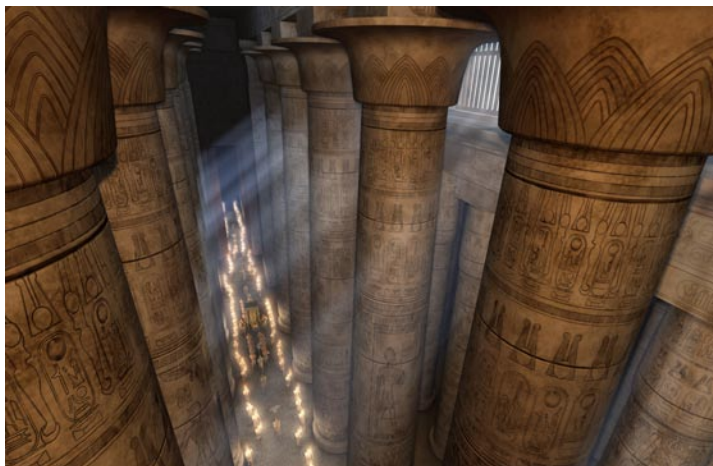

**Das schöne Fest vom Wüstental**  
Festzug durchs rekonstruierte Theben für GEO epoche „Das alte Ägypten“

**Das Leben im Mittelalter**  
Rekonstruktion einer fiktiven Stadt des 15. Jahrhunderts  
Illustrationen und Animation für stern YUNO