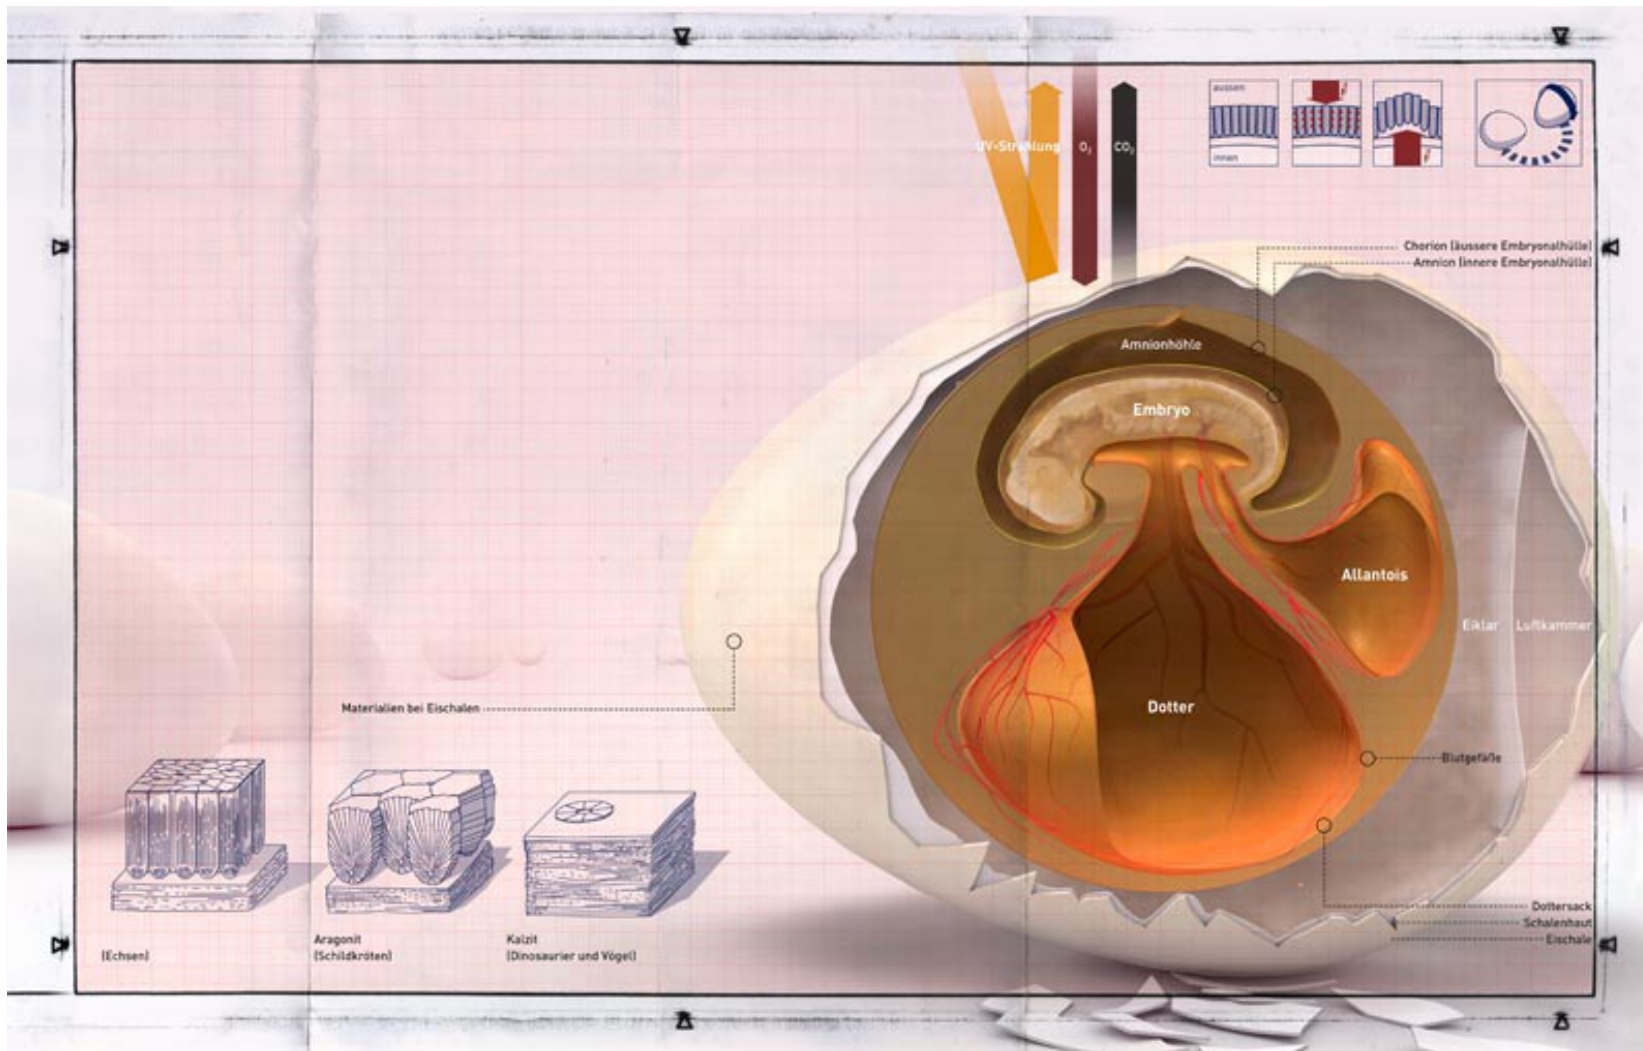

**Das schöne Fest vom Wüstental**  
Festzug durchs rekonstruierte Theben für GEO epoche „Das alte Ägypten“

**Das Leben im Mittelalter**  
Rekonstruktion einer fiktiven Stadt des 15. Jahrhunderts  
Illustrationen und Animation für stern YUNO